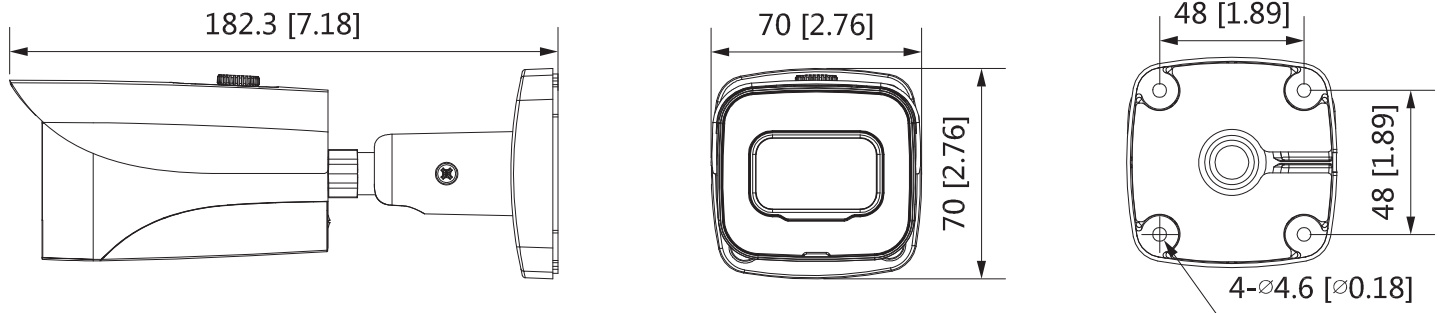

Allgemein

Netzteil	12 V DC PoE (802.3af), ePoE
Energieverbrauch	< 6,8 W
Betriebstemperatur min.	-40 °C
Betriebstemperatur max.	+60 °C
IP Schutzklasse	IP67
Maße	182 mm (L) × 70 mm (B) × 70 mm (H)
Gewicht	0,47 kg

Maße

mm [inch]

Zubehör (optional)

Lieferumfang

Kamera, Bedienungsanleitung, Montagezubehör

Technische Änderungen und Irrtümer vorbehalten. Abbildungen können abweichen.